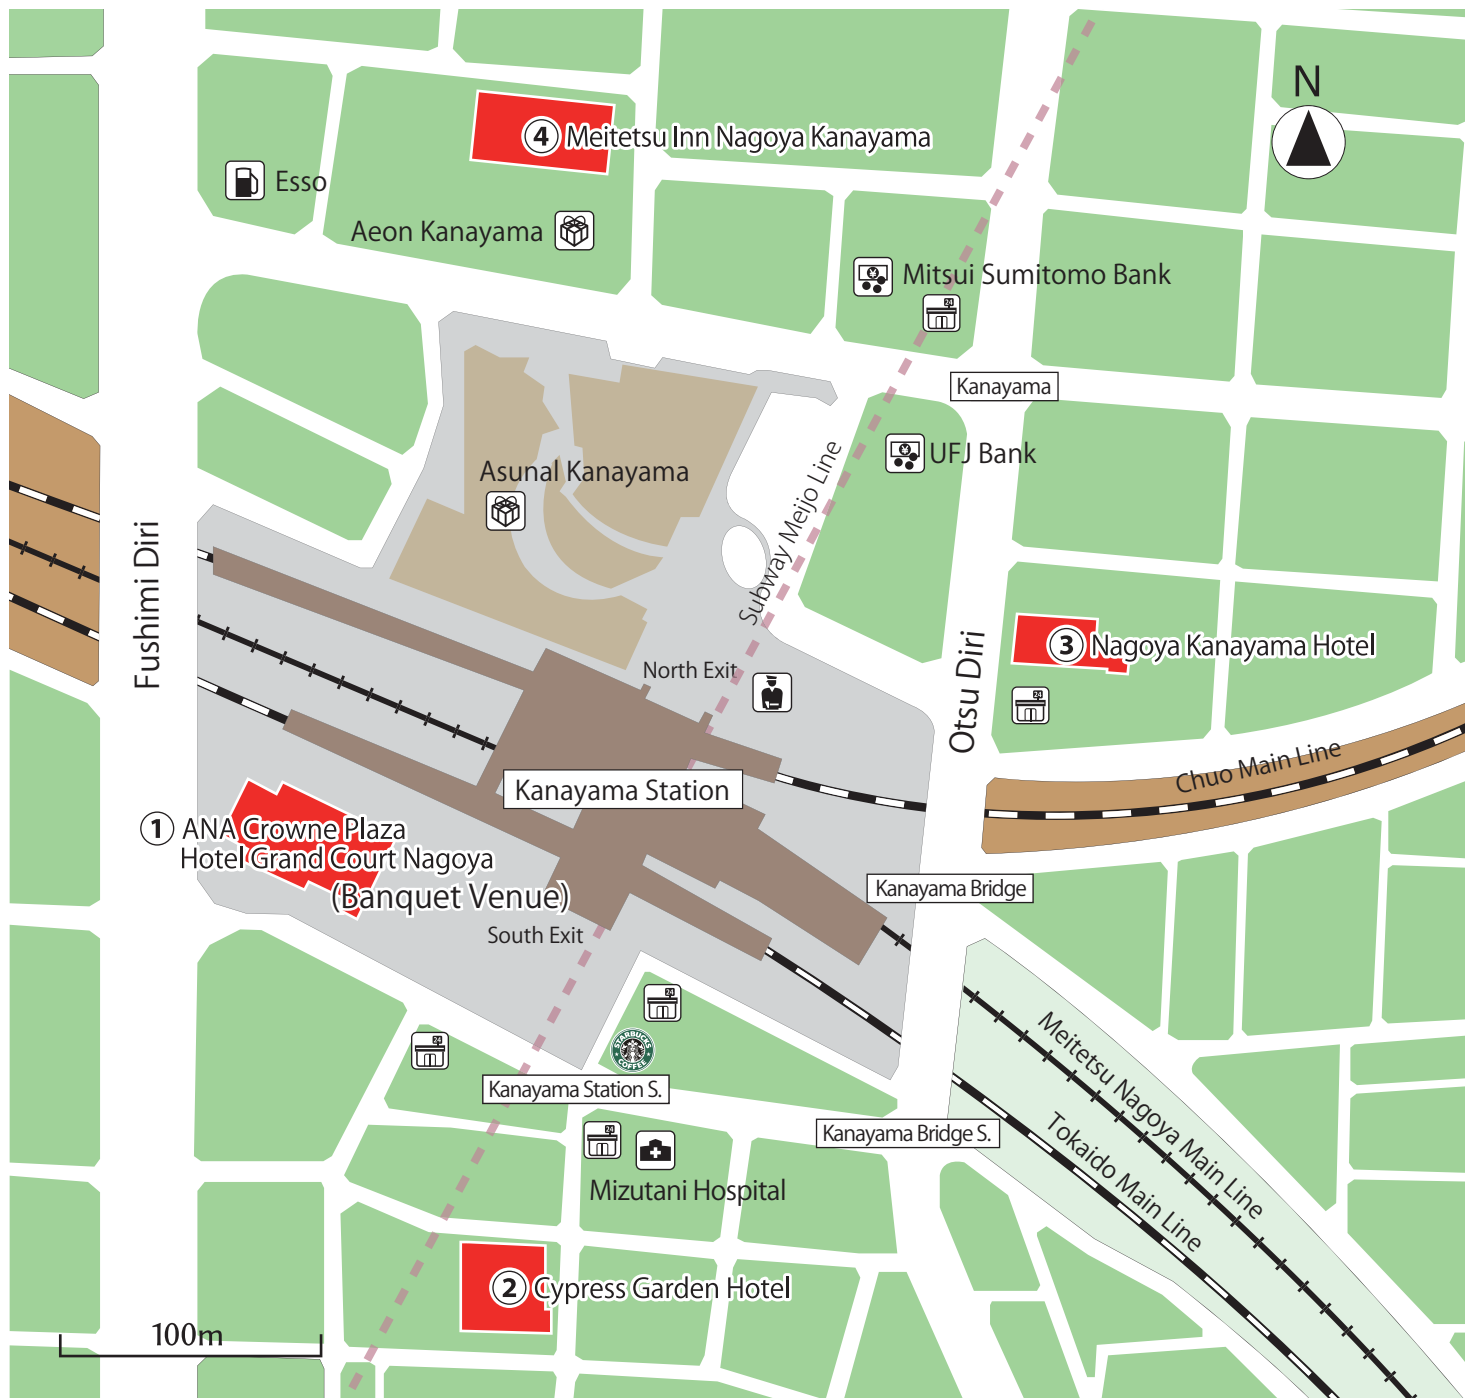

## Kanayama Station (JR / Subway / Meitetsu) Hotel Map

- ① ANA Crowne Plaza Hotel Grand Court Nagoya  
TEL. 052-683-4111 <http://www.anacrowneplaza-nagoya.jp/>
- ② Cypress Garden Hotel  
TEL. 052-679-1661 <http://www.cypress-garden.co.jp>
- ③ Nagoya Kanayama Hotel  
TEL. 052-322-1111 <https://kanayama-hotel.jp/>
- ④ Meitetsu Inn Nagoya Kanayama  
TEL. 052-324-3434 <https://www.m-inn.com/kanayama/>